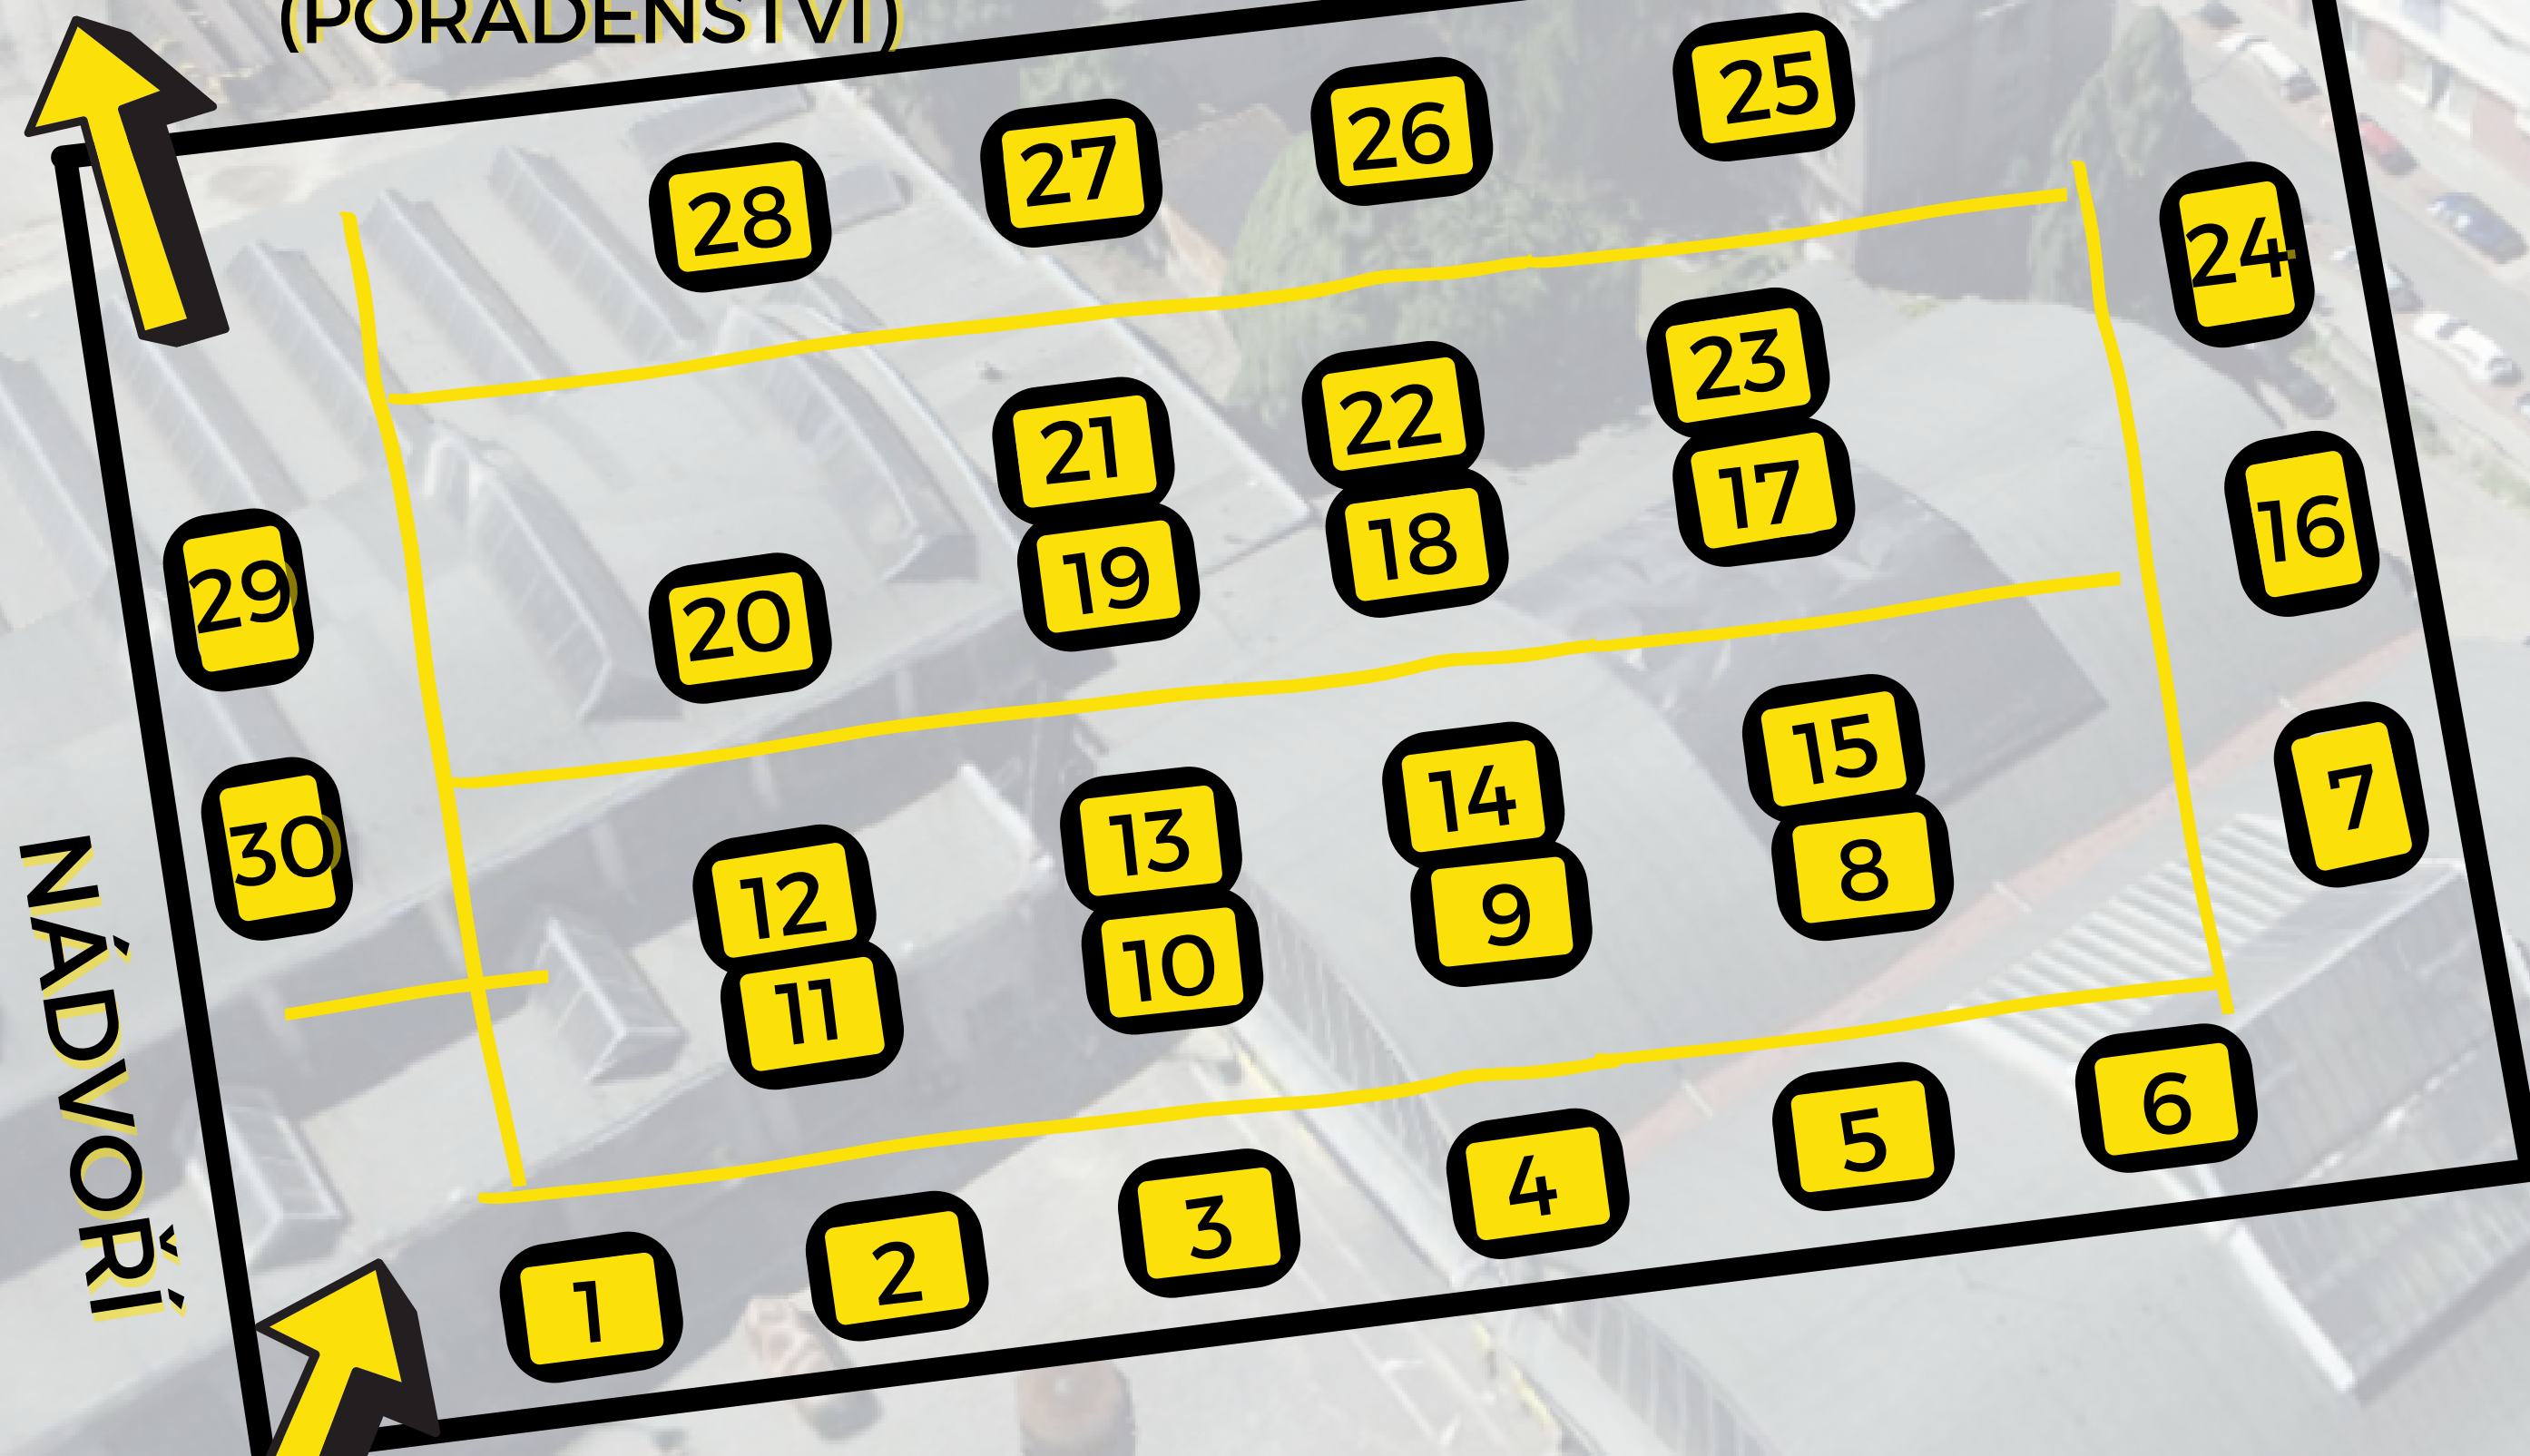

Posviť si na
budoucnost

ATELIÉR

(PORADENSTVÍ)

1. Informace, pořadatelé - Info Kariéra
2. Akademie hotelnictví a cestovního ruchu Plzeň (AHCR)
3. Bezpečnostně právní akademie Plzeň (BPA)
4. Gymnázium Blovice (GB)
5. Hotelová škola Plzeň (HŠ) + **Bezejmenná Gourmet Club**
6. Gymnázium a střední odborná škola Plasy (Gymnázium a SOŠ Plasy)
7. Střední odborné učiliště elektrotechnické Plzeň (SOUE) + **Lasselsberger**
8. Integrovaná střední škola živnostenská Plzeň (ISŠŽIV)
9. Odborná škola výroby a služeb Plzeň (OŠVS)
10. Plzeňská obchodní akademie (POA)
11. Střední odborná škola obchodu, užitého umění a designu Plzeň (Nerudovka)
12. Střední zdravotnická škola a Vyšší odborná škola zdravotnická Plzeň (SZŠ a VOŠZ) + **Nemocnice Plzeňského kraje, a.s.**
13. Střední odborné učiliště stavební Plzeň a Horní Bříza (SOUS)
14. Církevní základní škola a střední škola Plzeň (CIŠ)
15. Střední průmyslová škola stavební Plzeň (SPŠSTAV)
16. Střední škola a základní škola Oselce
17. Střední škola Kralovice
18. Střední škola Rokycany (Jeřabinka)
19. Střední škola informatiky a finančních služeb Plzeň (SŠ INFIS)
20. Sportovní a podnikatelská střední škola Plzeň
21. Střední odborné učiliště Domažlice, Stod
22. Střední uměleckoprůmyslová škola a Základní umělecká škola Zámeček (SUPŠ Zámeček)
23. Střední průmyslová škola elektrotechnická Plzeň (VOŠ A SPŠE)
24. Střední průmyslová škola strojnická a Střední odborná škola profesora Švejcara Plzeň + **DOOSAN ŠKODA POWER**
25. Střední odborná škola Stříbro
26. Střední škola živnostenská Planá (SŠŽ a ZŠ)
27. Waldorfské lyceum Dobromysl
28. Gymnázium a Střední odborná škola Rokycany (GaSOŠ) + **Eurosoftware**
29. Západočeská univerzita v Plzni (ZČU)
30. Střední průmyslová škola dopravní Plzeň (SPŠD)